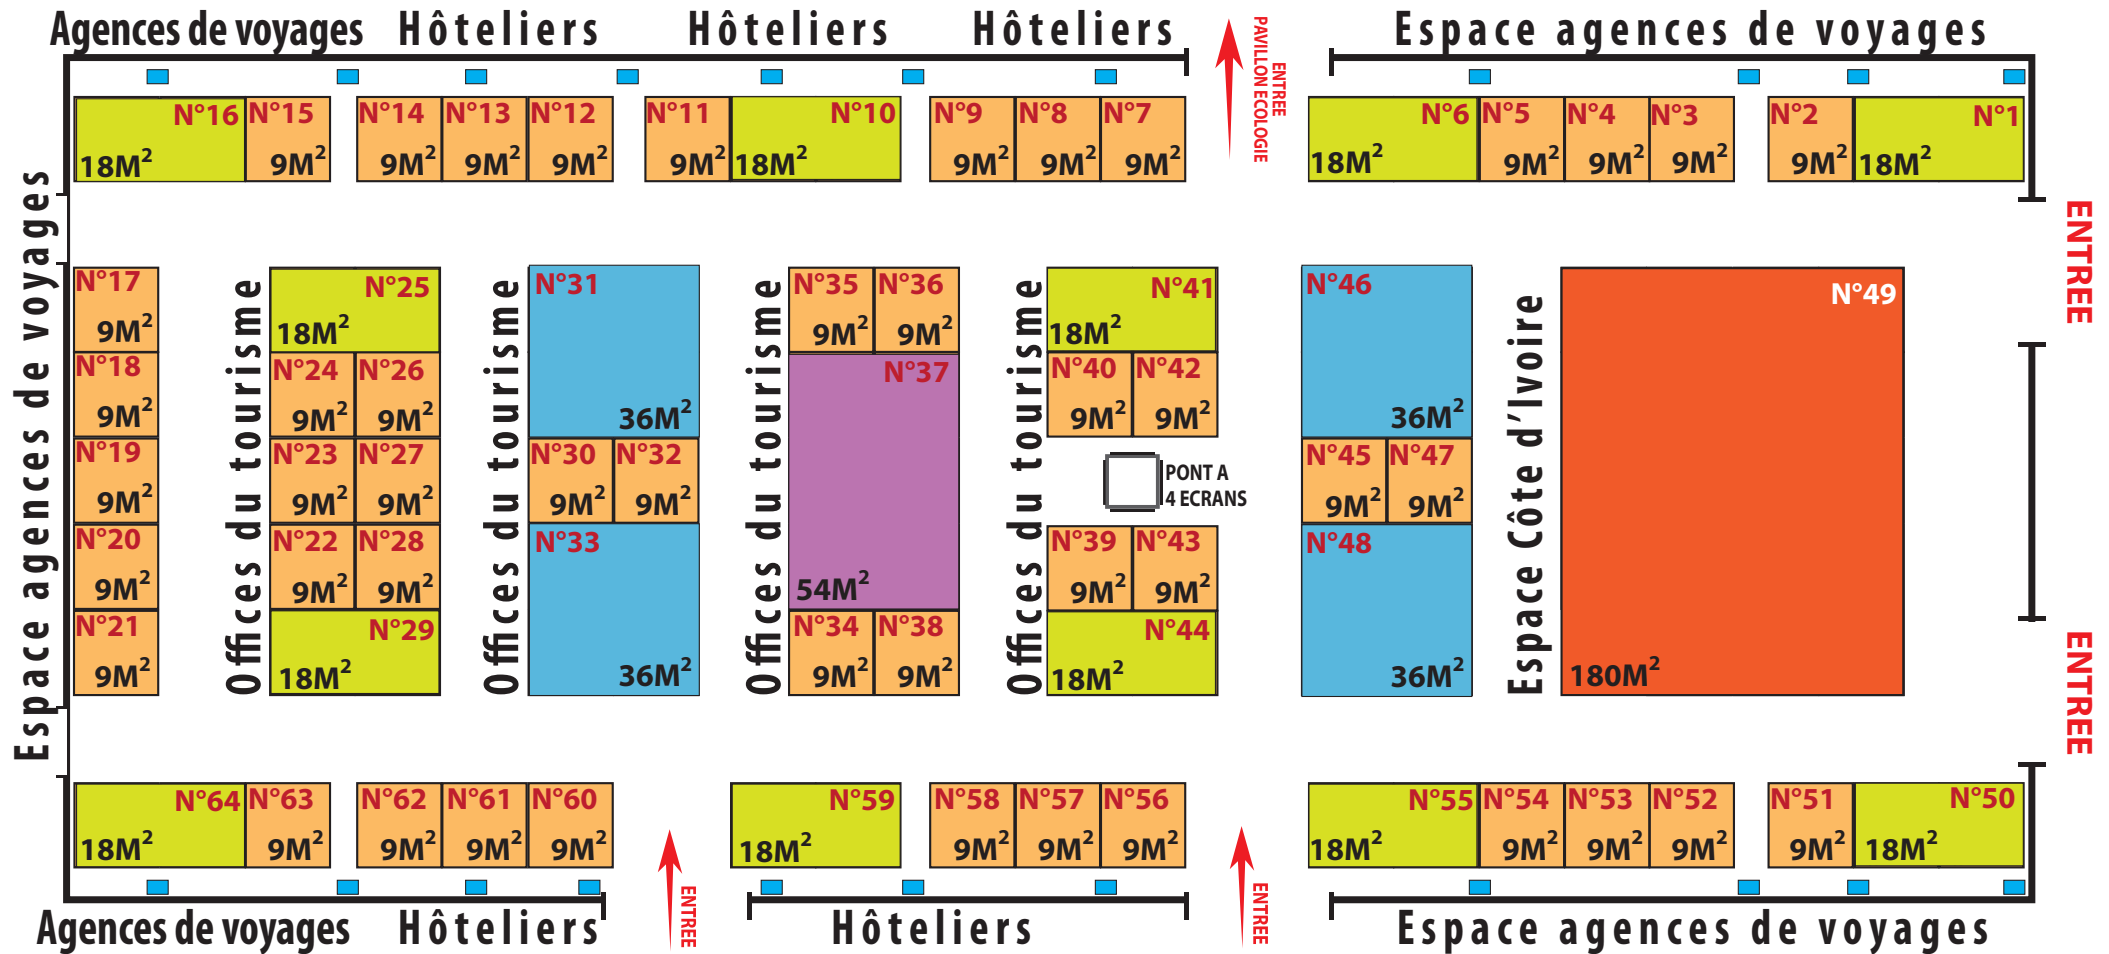

PLAN DES STANDS

PAVILLON FAUNE

Téléphone : +225 20 25 16 47 / +225 20 25 16 03 / +225 09 21 52 53

Site internet : www.sita2017.ci • E-mail : infos@sita2017.ci

PLAN DES STANDS

PAVILLON FLORE

Téléphone : +225 20 25 16 47 / +225 20 25 16 03 / +225 09 21 52 53