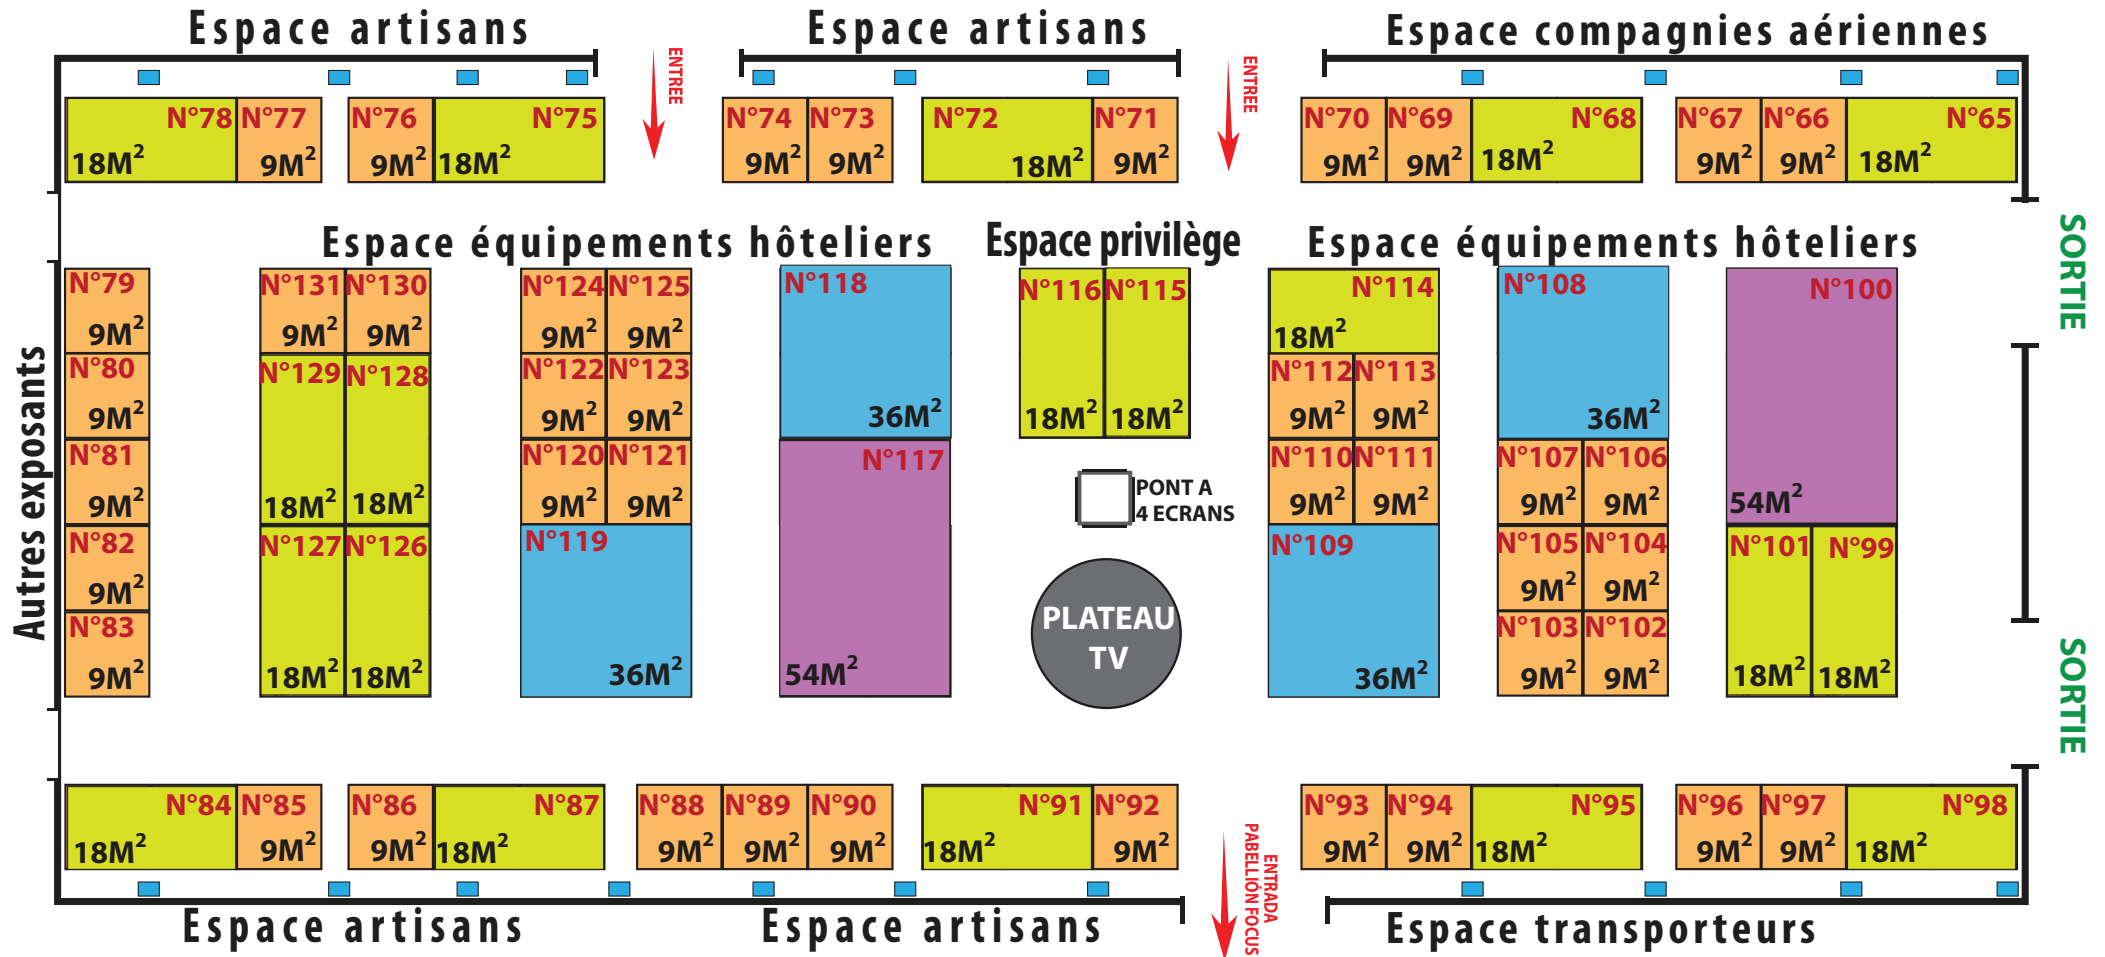

PLAN DES STANDS

PAVILLON FAUNE

Téléphone : +225 20 25 16 47 / +225 20 25 16 03 / +225 09 21 52 53

Site internet : www.sita2017.ci • E-mail : infos@sita2017.ci

PLAN DES STANDS

PAVILLON FLORE

Téléphone : +225 20 25 16 47 / +225 20 25 16 03 / +225 09 21 52 53